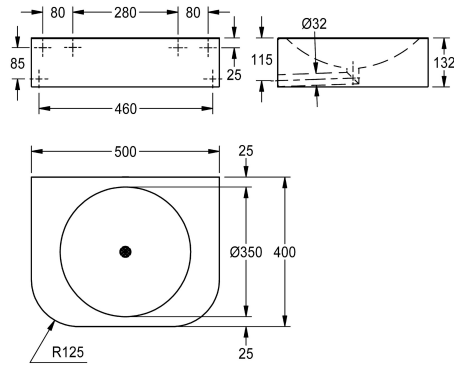

### KWC-No.

**2030029755**

Afmetingen 500 x 132 x 400 mm (B x H x D)

Wastafel voor wandmontage, van roestvrij staal, oppervlak zijdemat, materiaaldikte 1,5 mm, barrièrevrije uitvoering conform SIA 500 norm, naadloos ingelaste ronde kom met 350 mm diameter, rechthoekig, aan voorzijde afgerond, zonder kraanvlak, naadloos ingelaste afvoerplug met afvoerbuis DN 32, geschikt voor

inbouwsifon (niet bijgeleverd), geïntegreerde, versterkte montageplaat 280 mm, inclusief roestvrijstalen bouten en moeren.

Afmetingen 500 x 132 x 400 mm (B x H x D)

### Technical Data

|                       |
|-----------------------|
| Type waskom           |
| Kuip - kuip diepte    |
| Kuipvorm              |
| Kuip - breedte        |
| Materiaal             |
| Materiaalcode         |
| Materiaaldikte        |
| Totale diepte         |
| Totale hoogte         |
| Totale breedte        |
| Overloop              |
| inclusief sifon       |
| Type montage          |
| Positie afvoeropening |
| afvoer kit inbegrepen |

|                 |
|-----------------|
| Enkele waskom   |
| 83 mm           |
| Cirkel          |
| 350 mm          |
| Roestvrij staal |
| 1.4301          |
| 1.5 mm          |
| 400 mm          |
| 132 mm          |
| 500 mm          |
| Neen            |
| Neen            |
| Wandmontage     |
| Centraal        |
| Ja              |