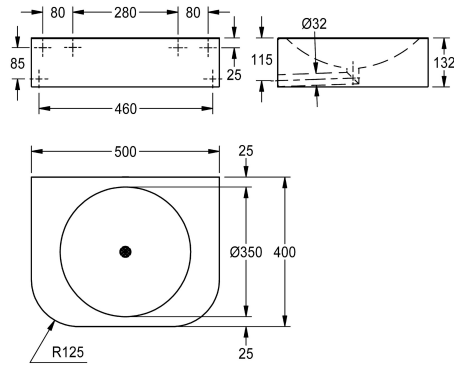

KWC ANIMA Wastafel

Modell-Linie: ANIMA | ANMX502
Wastafels | Wastafels

KWC-No.

2030029755

Afmetingen 500 x 132 x 400 mm (B x H x D)

Wastafel voor wandmontage, van roestvrij staal, oppervlak zijdemat, materiaaldikte 1,5 mm, barrièrevrije uitvoering conform SIA 500 norm, naadloos ingelaste ronde kom met 350 mm diameter, rechthoekig, aan voorzijde afgerond, zonder kraanvlak, naadloos ingelaste afvoerplug met afvoerbuis DN 32, geschikt voor

inbouwsifon (niet bijgeleverd), geïntegreerde, versterkte montageplaat 280 mm, inclusief roestvrijstalen bouten en moeren.

Afmetingen 500 x 132 x 400 mm (B x H x D)

Technical Data

Type waskom
Kuip - kuip diepte
Kuipvorm
Kuip - breedte
Materiaal
Materiaalcode
Materiaaldikte
Totale diepte
Totale hoogte
Totale breedte
Overloop
inclusief sifon
Type montage
Positie afvoeropening
afvoer kit inbegrepen

Enkele waskom
83 mm
Cirkel
350 mm
Roestvrij staal
1.4301
1.5 mm
400 mm
132 mm
500 mm
Neen
Neen
Wandmontage
Centraal
Ja