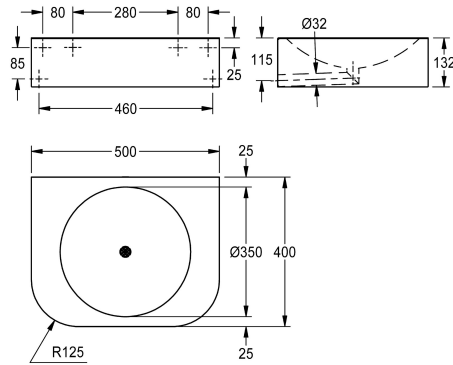

### KWC-No.

**2030029755**

Wymiary 500 x 132 x 400 mm (szer. x wys. x głęb.)

Umywalka pojedyncza do montażu ściennego, ze stali szlachetnej, powierzchnia szlifowana matowa, grubość materiału 1,5 mm, dostosowana do osób niepełnosprawnych wg SIA 500, wspawana bezspoinowo okrągła komora o średnicy 350 mm, blat prostokątny z zaokrąglonymi narożnikami przednimi, bez półki na armaturę, zintegrowane bezspoinowo sitko odpływu i rura

odpływowa DN 32, syfon montowany podtynkowo — do zamówienia osobno, zintegrowana wzmocniona płyta montażowa o rozstawie elementów mocujących 280 mm, w komplecie wkręty ze stali szlachetnej i kolki rozporowe.

Wymiary 500 x 132 x 400 mm (szer. x wys. x głęb.)

Jednokomorowe
83 mm
Okrąg
350 mm
Stal szlachetna
1.4301
1.5 mm
400 mm
132 mm
500 mm
Nie
Nie
Montaż naścienny
W środku
Tak