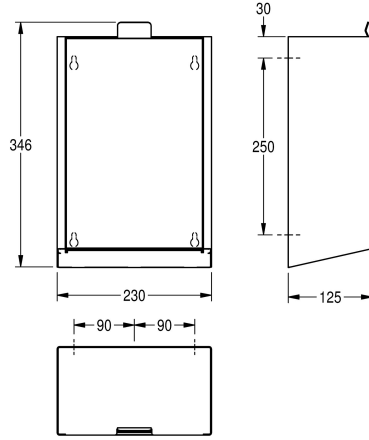

KWC EXOS. Hygieniajäteastia

Modell-Linie: EXOS | EXOS611B
Saniteettivarusteet julkisiin tiloihin | Hygienia-astiat

KWC-No.

2030028001

Etukanssa InoxPlus -pintaviimeistely

2030030108

InoxPlus-pinnoitettu kotelo, etukansi mustaa turvalasia

2030030111

InoxPlus-pinnoitettu kotelo, etukansi valkoista turvalasia

Korostusväri

STAINLESSSTEEL

Musta

Valkea

Hygieniajäteastia pinta-asennukseen, krominikkeliterästä, satiini-pinta, etukansi mustaa turvalasia, runko InoxPlus-pintakäsittelyllä sormenjälkien vähentämiseksi ja puhdistettavuuden helpottamiseksi, materiaalin vahvuus 1,2 mm,

tilavuus noin 3,7 litraa, avattava itsestään sulkeutuva etukansi, yhdysrakenteinen muoviasia jätteiden poistamiseen, sisältää kiinnitysmateriaalit.

Tekniset tiedot

Pussin kiinnitin

Ei

Täyttömäärä

3.7 Litra

Känsi

Kyllä

Lukko

NO-LOCK

Materiaali

Ruostumaton teräs

Rst teräslaji

1.4301

Materiaalin vahvuus

1.2 mm

Kokonaissyvyys

125 mm

Kokonaiskorkeus

346 mm

Kokonaisleveys

230 mm

Pintakäsittely

INOXPLUS

Kiinnitystapa

Ruuvi

Asennustapa

Seinäasennus

Korostusväri

Musta

Perusväri

STAINLESSSTEEL

lviCode

0