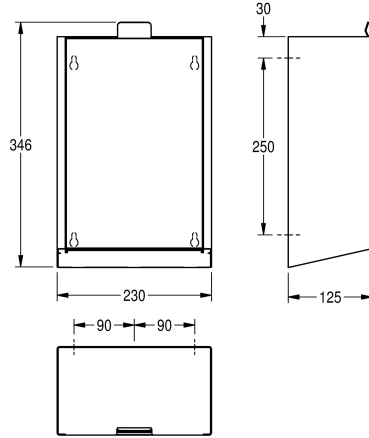

KWC EXOS.

Poubelle pour serviettes hygiéniques

Modell-Linie: EXOS | EXOS611B

Accessoires | Poubelles pour serviettes hygiéniques

KWC-No.

2030028001

Face avec finition de surface InoxPlus

2030030108

Boîtier principal recouverts d'InoxPlus, face avant avec verre de sécurité noir

2030030111

Boîtier principal recouverts d'InoxPlus, face avant avec verre de sécurité blanc

Couleur d'accent

Acier inoxydable

Noir

Blanc

Poubelle pour serviettes hygiéniques pour montage en saillie, acier inoxydable, finition satinée avec traitement de surface InoxPlus pour la réduction des traces de doigts et de meilleures propriétés de nettoyage (easy to clean), face avant en verre trempé noir, épaisseur du matériau 1,2 mm, capacité d'environ 3,7 litres, face

avant rabattable à fermeture automatique, réservoir intérieur en plastique amovible, matériel de fixation inclus.

Dimensions 230 x 346 x 125 mm (L x H x P)

Données techniques

Colier de serrage

Non

Volume de remplissage

3.7 litre

Couvercle

Oui

Serrure

NO-LOCK

Matière

Acier inoxydable

Code du matériel

1.4301

Épaisseur de matière

1.2 mm

Profondeur totale

125 mm

Hauteur totale

346 mm

Largeur totale

230 mm

Traitement de surface

INOXPLUS

Type de fixation

Fixation

Type de montage

Montage mural

Couleur d'accent

Noir

Couleur de base

Acier inoxydable

Accessoires en option