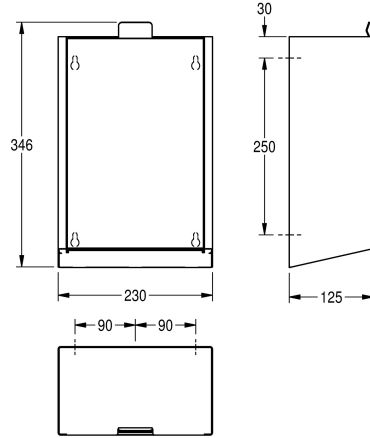

KWC EXOS.

Pojemnik na odpady

Modell-Linie: EXOS | EXOS611B

Aksesoria łazienkowe | Pojemniki na odpady higieniczne

KWC-No.

2030028001

Front z powłoką InoxPlus

2030030108

Obudowa główna z powłoką InoxPlus, panel przedni pokryty czarnym szkłem hartowanym

2030030111

Obudowa główna z powłoką InoxPlus, panel przedni pokryty białym szkłem hartowanym

Akcent kolorystyczny

STAINLESSSTEEL

Czarny

Biały

Pojemnik na odpady do montażu natynkowego, stal szlachetna, powierzchnia jedwabisty mat, panel przedni z czarnego wzmocnianego szkła bezpiecznego, obudowa o uszlachetnionym wykończeniu INOXPlus redukującym odciskanie się palców i ułatwiającym utrzymanie w czystości (easy to clean), grubość

materiału 1,2 mm, pojemność około 3,7 litra, uchylny samozamykający panel przedni, zintegrowany wkład z tworzywa sztucznego do wyjmowania odpadów, w komplecie zestaw montażowy.

Dane techniczne

Mocowanie worka

Nie

Objętość

3.7 Litr

Wieżko

Tak

Zamek

NO-LOCK

Materiał

Stal szlachetna

Kod materiałowy

1.4301

Grubość materiału

1.2 mm

Łączna głębokość

125 mm

Łączna wysokość

346 mm

Łączna szerokość

230 mm

Obróbka powierzchniowa

INOXPLUS

Rodzaj mocowania

Przykręcony

Rodzaj montażu

Montaż naścienny

Akcent kolorystyczny

Czarny

Kolor podstawowy

STAINLESSSTEEL

Aksesoria opcjonalne