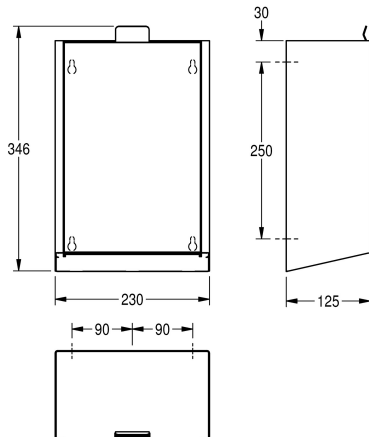

KWC EXOS.

Plášť s povrchovou úpravou InoxPlus, čelní panel z bílého tvrzeného bezpečnostního skla

Modell-Linie: EXOS | EXOS611W

Doplňky | Odpadkové koše na hygienické potřeby

KWC-No.

2030028001

Čelní panel s povrchovou úpravou InoxPlus

2030030108

Čelní panel z černého tvrzeného bezpečnostního skla

2030030111

Čelní panel z bílého tvrzeného bezpečnostního skla

Barevné varianty

STAINLESSSTEEL

černý

bílá

Koš na hygienické potřeby k montáži na omítku, chromiklová ocel, povrch hedvábně matný, čelní panel z bílého tvrzeného bezpečnostního skla, plášť s povrchovou úpravou InoxPlus k redukci otisků prstů a lepšími čistícími vlastnostmi (easy to clean), tloušťka materiálu 1,2 mm, kapacita cca 3,7 litru, vyklápěcí samozavírací

víko, integrovaná plastová nádoba k odebrání odpadu, včetně upevňovacího materiálu.

Rozměry 230 x 346 x 125 mm (š x v x h)

Technické údaje

Držák sáčku

Kapacita

Víko

Uzamykatelný

Materiál

Kód materiálu

Tloušťka materiálu

Celková hloubka

Celková výška

Celková šířka

Povrchová úprava

Způsob uchycení

Způsob montáže

Barevné varianty

Základní barva

Ne

3.7 Litr

ano

NO-LOCK

ušlechtilá ocel

1.4301

1.2 mm

125 mm

346 mm

230 mm

INOXPLUS

závit

montáž na stěnu

bílá

STAINLESSSTEEL

Volitelné příslušenství