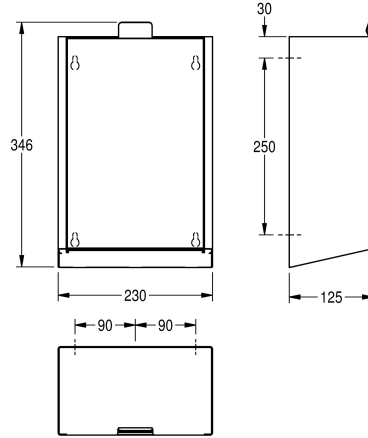

KWC EXOS. Hygieneabfallbehälter

Modell-Linie: EXOS | EXOS611W
Accessories | Hygieneabfallbehälter

KWC-Nr.

2030028001

Front mit InoxPlus-Oberflächenveredelung

2030030108

Korpus InoxPlus beschichtet, Front schwarzes ESG-Glas

2030030111

Korpus InoxPlus beschichtet, Front weißes ESG-Glas

Akzentfarbe

Edelstahl

schwarz

weiss

Hygieneabfallbehälter für Aufputzmontage, Chromnickelstahl, Oberfläche seidenmatt, Front weißes ESG-Glas, Gehäuse mit InoxPlus Oberflächenveredelung zur Reduzierung von Fingerabdrücken und besseren Reinigungseigenschaft (easy to clean), Materialstärke 1,2 mm, Fassungsvermögen zirka 3,7 Liter,

aufklappbare selbstschließende Front, integrierter Kunststoffbehälter zur Entnahme der Abfälle, inklusive Befestigungsmaterial.

Abmessungen 230 x 346 x 125 mm (B x H x T)

Technische Daten

Sackhalterung

nein

Füllvolumen

3,7 Liter

Klappe

ja

Schloss

kein Schloss

Material

Edelstahl

Materialtyp

1.4301 Chromnickelstahl V2A

Materialstärke

1,2 mm

Gesamttiefe

125 mm

Gesamthöhe

346 mm

Gesamtbreite

230 mm

Oberflächenbehandlung

InoxPlus (antifingerprint)

Art der Befestigung

geschraubt

Art der Montage

Wandmontage

Akzentfarbe

weiss

Grundfarbe

Edelstahl

teamNumber

572484

sanitasTroeschNumber

4621 893

Optionales Zubehör