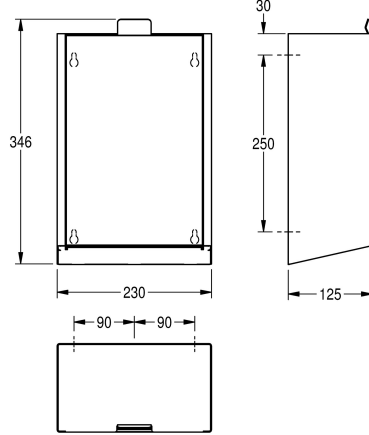

KWC EXOS. Hygieniajäteastia

Modell-Linie: EXOS | EXOS611W
Saniteettivarusteet julkisiin tiloihin | Hygienia-astiat

KWC-No.

2030028001

Etukanssa InoxPlus -pintaviimeistely

2030030108

InoxPlus-pinnoitettu kotelo, etukansi mustaa turvalasia

2030030111

InoxPlus-pinnoitettu kotelo, etukansi valkoista turvalasia

Korostusväri

STAINLESSSTEEL

Musta

Valkea

Hygieniajäteastia pinta-asennukseen, krominikkeliterästä, satiini-pinta, etukansi valkoista turvalasia, runko InoxPlus-pintakäsittelyllä sormenjälkien vähentämiseksi ja puhdistettavuuden helpottamiseksi, materiaalin vahvuus 1,2 mm,

tilavuus noin 3,7 litraa, avattava itsestään sulkeutuva etukansi, yhdysrakenteinen muoviasia jätteiden poistamiseen, sisältää kiinnitysmateriaalit.

Tekniset tiedot

Pussin kiinnitin

Ei

Täyttömäärä

3.7 Litra

Känsi

Kyllä

Lukko

NO-LOCK

Materiaali

Ruostumaton teräs

Rst teräslaji

1.4301

Materiaalin vahvuus

1.2 mm

Kokonaissyvyys

125 mm

Kokonaiskorkeus

346 mm

Kokonaisleveys

230 mm

Pintakäsittely

INOXPLUS

Kiinnitystapa

Ruuvi

Asennustapa

Seinäasennus

Korostusväri

Valkea

Perusväri

STAINLESSSTEEL

lviCode

0