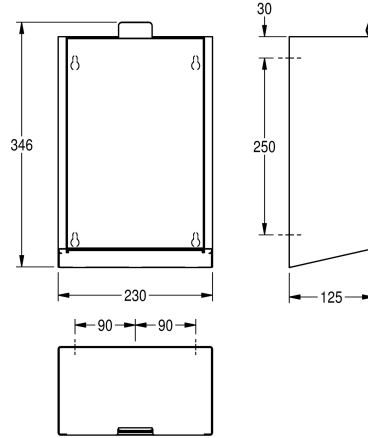

KWC EXOS.

Poubelle pour serviettes hygiéniques

Modell-Linie: EXOS | EXOS611W

Accessoires | Poubelles pour serviettes hygiéniques

KWC-No.

2030028001

Face avec finition de surface InoxPlus

2030030108

Boîtier principal recouverts d'InoxPlus, face avant avec verre de sécurité noir

2030030111

Boîtier principal recouverts d'InoxPlus, face avant avec verre de sécurité blanc

Couleur d'accent

Acier inoxydable

Noir

Blanc

Poubelle pour serviettes hygiéniques pour montage en saillie, acier inoxydable, finition satinée avec traitement de surface InoxPlus pour la réduction des traces de doigts et de meilleures propriétés de nettoyage (easy to clean), face avant en verre trempé blanc, épaisseur du matériau 1,2 mm, capacité d'environ 3,7 litres, face

avant rabattable à fermeture automatique, réservoir intérieur en plastique amovible, matériel de fixation inclus.

Dimensions 230 x 346 x 125 mm (L x H x P)

Données techniques

Colier de serrage

Non

Volume de remplissage

3.7 litre

Couvercle

Oui

Serrure

NO-LOCK

Matière

Acier inoxydable

Code du matériel

1.4301

Épaisseur de matière

1.2 mm

Profondeur totale

125 mm

Hauteur totale

346 mm

Largeur totale

230 mm

Traitement de surface

INOXPLUS

Type de fixation

Fixation

Type de montage

Montage mural

Couleur d'accent

Blanc

Couleur de base

Acier inoxydable

Accessoires en option