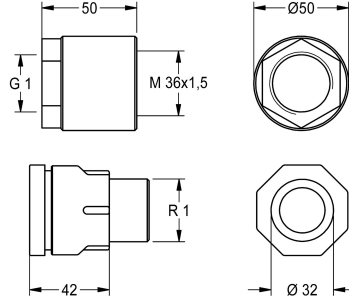

KWC CAMPUS Anschlussset Hock-WC

Modell-Linie: **CAMPUS | ZCMPX0012**
Urinale und WC's | Zubehör WC & Urinale

KWC-Nr.

2030027502

Anschlussset für Hock-WC, bestehend aus Einschraubverbinder und Adapter, für Druckspüler, mit Verschraubung 28 mm (D)

2030030368

Anschlussset für Hock-WC, bestehend aus Einschraubverbinder und Adapter, für Spülkasten, mit Verschraubung 32 mm (D)

Anschlussset Hock-WC, bestehend aus Einschraubverbinder und Adapter, 32 mm Durchmesser, für Spülkasten, mit Verschraubung

32 mm (D).

Technische Daten

Füllmenge

1

Mengeneinheit

Stück