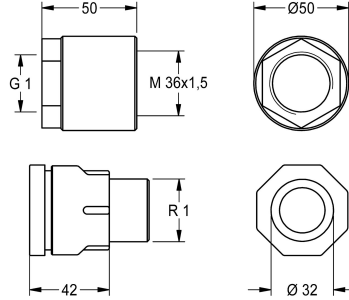

## KWC CAMPUS Anschlussset Hock-WC

Modell-Linie: **CAMPUS | ZCMPX0012**  
Urinale und WC's | Urinale und WC's

#### 2030027502

Anschlussset für Hock-WC, bestehend aus Einschraubverbinder und Adapter, für Druckspüler, mit Verschraubung 28 mm (D)

#### 2030030368

Anschlussset für Hock-WC, bestehend aus Einschraubverbinder und Adapter, für Spülkasten, mit Verschraubung 32 mm (D)

Anschlussset Hock-WC, bestehend aus Einschraubverbinder und Adapter, 32 mm Durchmesser, für Spülkasten, mit Verschraubung

32 mm (D).