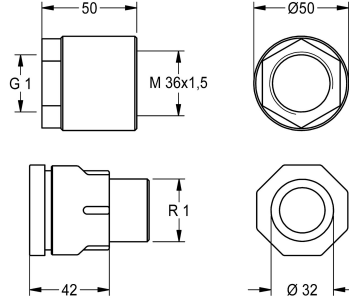

KWC CAMPUS Anschlussset Hock-WC

Modell-Linie: **CAMPUS | ZCMPX0012**
Urinale und WC's | Zubehör WC & Urinale

KWC-Nr.

2030027502

Anschlussset für Hock-WC, bestehend aus Einschraubverbinder und Adapter, für Druckspüler, mit Verschraubung 28 mm (D)

2030030368

Anschlussset für Hock-WC, bestehend aus Einschraubverbinder und Adapter, für Spülkasten, mit Verschraubung 32 mm (D)

Anschlussset Hock-WC, bestehend aus Einschraubverbinder und Adapter, 32 mm Durchmesser, für Spülkasten, mit Verschraubung

32 mm (D).

Technische Daten

Füllmenge

1

Mengeneinheit

Stück