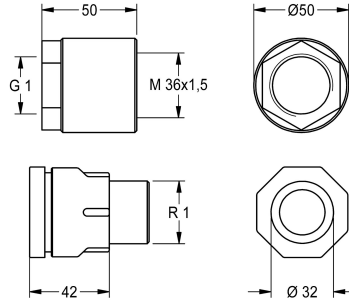

KWC CAMPUS

Kit de raccordement WC au sol

Modell-Linie: **CAMPUS | ZCMPX0012**

Urinoirs et WC | Accessoires WC & urinoir

KWC-No.

2030027502

Kit de raccordement pour WC à la turque, composé d'un connecteur vissé et d'un adaptateur, pour robinet de chasse d'eau

2030030368

Set de connection pour wc à la turque, composant d'une connection à vis et adaptateur

Set de connection pour wc à la turque, composant d'une connection à vis et adaptateur, diamètre 32 mm, pour réservoir de chasse.

Données techniques

Unité de remplissage

1

Unité de mesure

Pièce

teamNumber

0

sanitasTroeschNumber