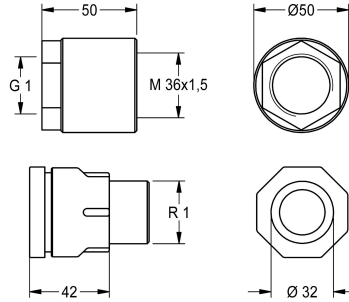

### Set connessione WC alla turca

Modell-Linie: **CAMPUS | ZCMPX0012**

Orinatori e WC | Accessori per WC e orinatori

##### 2030027502

Set connessione per WC alla turca costituito da raccordo ad avvitamento ed adattatore, per flussometro

##### 2030030368

Connection kit for squat pan, consisting of male connector and adapter, for cistern

Connection kit for squat pan, consisting of male connector and adapter, diameter 32mm, for cistern.