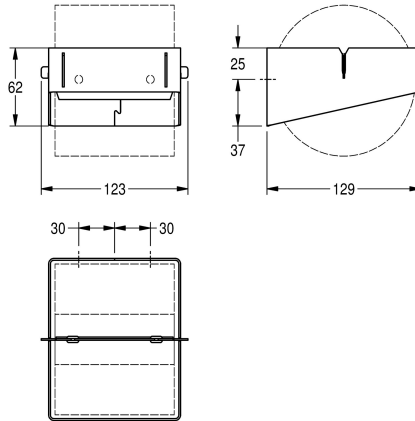

KWC EXOS. Držák toaletního papíru

Modell-Linie: EXOS | EXOS675X
Doplňky | Držáky na toaletní papír

KWC-No.

2030031170

Rozměry 123 x 62 x 129 mm (š x v x h)

Držák toaletního papíru k montáži na omítku, chromniklová ocel, povrch hedvábně matný s povrchovou úpravou InoxPlus, tloušťka materiálu 1,5 mm, na role o průměru max. 120 mm, včetně z ušlechtilé oceli s integrovanou funkcí zastavení role, včetně

upevňovacího materiálu.

Rozměry 123 x 62 x 129 mm (š x v x h)

Technické údaje

Maximální průměr spotřebního materiálu	120 mm
Maximální šířka spotřebního materiálu	110 mm
Kapacita	1
Plnění množství uom	role
Uzamykatelný	NO-LOCK
Materiál	ušlechtilá ocel
Kód materiálu	1.4301
Tloušťka materiálu	1.2 mm
Celková hloubka	129 mm
Celková výška	62 mm
Celková šířka	123 mm
Vřetenno	ano
Povrchová úprava	INOXPLUS
Způsob uchycení	závit
Způsob montáže	montáž na stěnu