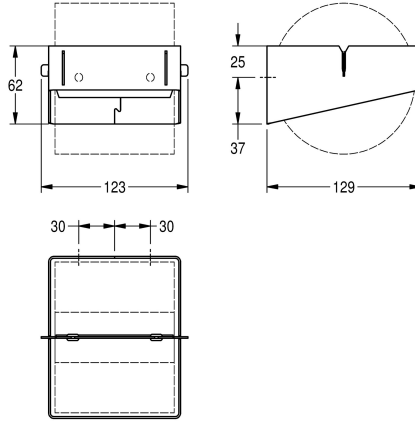

KWC EXOS. Portarrollos para inodoro

Modell-Linie: EXOS | EXOS675X
Accesorios | Portarrollos

KWC-No.

2030031170

Dimensiones 123 x 62 x 129 mm (an x al x pr)

Portarrollos para inodoro para instalación en superficie, acero de cromo-níquel, acabado satinado con tratamiento superficial InoxPlus antihuellas y mejor limpieza (easy to clean), espesor de material 1,5 mm, para rollos con un diámetro máx. hasta 120 mm,

husillo de acero inoxidable con función de parada del rollo integrada, material de montaje incluido.

Dimensiones 123 x 62 x 129 mm (L x A x P)

Datos técnicos

Profundidad/diámetro máx. de los elementos de recambio
Ancho máx. de los elementos de recambio
Cantidad de llenado
Capacidad de carga
Cerradura
Material
Código
Espesor del material
Profundidad
Altura
Anchura total
Husillo
Tratamiento de superficie
Tipo de fijación
Tipo de montaje

120 mm
110 mm
1
Rollos
NO-LOCK
Acero inoxidable
1.4301
1.2 mm
129 mm
62 mm
123 mm
Si
INOXPLUS
Tornillo
Montaje a pared

**INOX
PLUS**