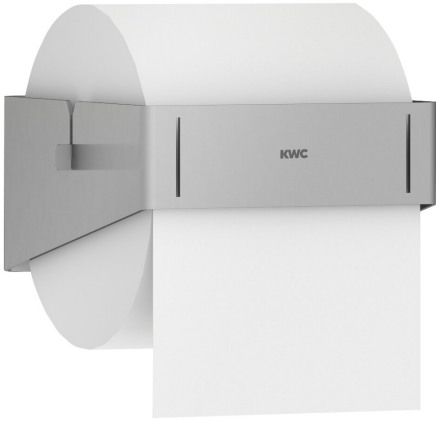

KWC EXOS. WC -paperiteline

Modell-Linie: EXOS | EXOS675X
Saniteettivarusteet julkisiin tiloihin | WC-rullapidikkeet

KWC-No.

2030031170

Mitat 123 x 62 x 129 mm (L x K x S)

WC -paperiteline pinta-asennukseen, krominikkeliterästä, satiinipinta, InoxPlus-pintakäsittelyllä sormenjalkien vähentämiseksi ja puhdistettavuuden helpottamiseksi, materiaalin

vahvuus 1,5 mm, rullille joiden halkaisija on maks. 120 mm, teräs akseli ja yhdysrakenteinen pysäytystoiminto, sisältää kiinnitysmateriaalit.

Tekniset tiedot

Osan maksimi syvyys/halkaisija	120 mm
Osan maksimi leveys	110 mm
Täyttömäärä	1
Täyttömäärä yksikköä	Rullat
Lukko	NO-LOCK
Materiaali	Ruostumaton teräs
Rst teräslaji	1.4301
Materiaalin vahvuus	1.2 mm
Kokonaissyvyys	129 mm
Kokonaiskorkeus	62 mm
Kokonaisleveys	123 mm
Kara	Kyllä
Pintakäsittely	INOXPLUS
Kiinnitystapa	Ruuvi
Asennustapa	Seinäasennus
lviCode	0