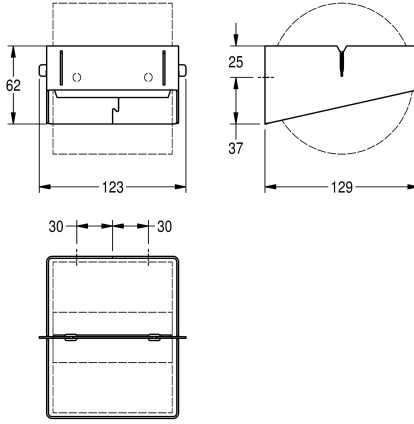

KWC EXOS. WC -paperiteline

Modell-Linie: EXOS | EXOS675X
Saniteettivarusteet julkisiin tiloihin | WC-rullapidikkeet

KWC-No.

2030031170

Mitat 123 x 62 x 129 mm (L x K x S)

WC -paperiteline pinta-asennukseen, krominikkeliterästä, satiinipinta, InoxPlus-pintakäsittelyllä sormenjalkien vähentämiseksi ja puhdistettavuuden helpottamiseksi, materiaalin

vahvuus 1,5 mm, rullille joiden halkaisija on maks. 120 mm, teräs akseli ja yhdysrakenteinen pysäytystoiminto, sisältää kiinnitysmateriaalit.

Tekniset tiedot

Osan maksimi syvyys/halkaisija	120 mm
Osan maksimi leveys	110 mm
Täyttömäärä	1
Täyttömäärä yksikköä	Rullat
Lukko	NO-LOCK
Materiaali	Ruostumaton teräs
Rst teräslaji	1.4301
Materiaalin vahvuus	1.2 mm
Kokonaissyvyys	129 mm
Kokonaiskorkeus	62 mm
Kokonaisleveys	123 mm
Kara	Kyllä
Pintakäsittely	INOXPLUS
Kiinnitystapa	Ruuvi
Asennustapa	Seinäasennus
lviCode	0