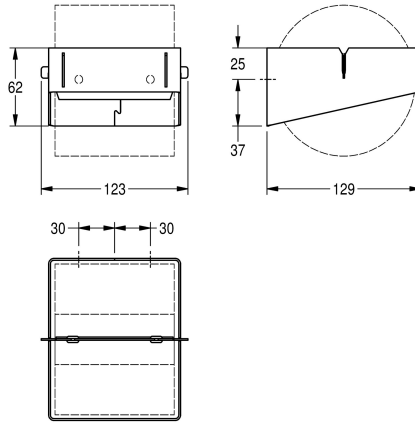

### KWC-No.

**2030031170**

Dimensions 123 x 62 x 129 mm (L x H x P)

Distributeur de papier toilette pour montage mural en inox, finition satinée avec traitement de surface InoxPlus pour la réduction des traces de doigts et un meilleur nettoyage « easy to clean », épaisseur du matériau 1,5 mm, pour un rouleau de diamètre max.

de 120 mm, axe de rotation en inox avec dispositif d'immobilisation de rouleau intégré. Matériel de fixation inclus.

Dimensions 123 x 62 x 129 mm (L x H x P)

### Données techniques

Diamètre/profondeur maximum de consommables

120 mm

Largeur maximale de consommables

110 mm

Quantité de remplissage

1

Quantité de remplissage uom

1.2 mm

Profondeur totale

129 mm

Hauteur totale

62 mm

Largeur totale

123 mm

Fusée d'axe