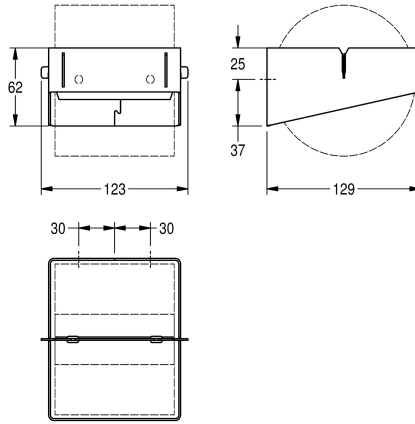

KWC EXOS. Portarotoli di carta igienica

Modell-Linie: EXOS | EXOS675X
Accessori | Portarotoli di carta igienica

KWC-No.

2030031170

Dimensioni 123 x 62 x 129 mm (L x A x P)

Portarotoli di carta igienica singolo per installazione a parete, in acciaio al nichel-cromo, superficie satinata con finitura anti impronta InoxPlus e migliori proprietà di pulizia (easy to clean) spessore 1,5 mm, per rotoli con diametro massimo di 120 mm,

rochetto in acciaio inox con funzione di arresto rotolo integrata, incluso materiale di fissaggio.

Dimensioni 123 x 62 x 129 mm (L x A x P)

Dati tecnici

Profondità massima/diametro del prodotto

120 mm

Larghezza massima del prodotto

Acciaio inox

Codice materiale

1.4301

Spessore del materiale

1.2 mm

Profondità totale

129 mm

Altezza totale

62 mm

Larghezza complessiva

123 mm

Asse

Si

Trattamento della superficie

INOXPLUS

Tipo di fissaggio