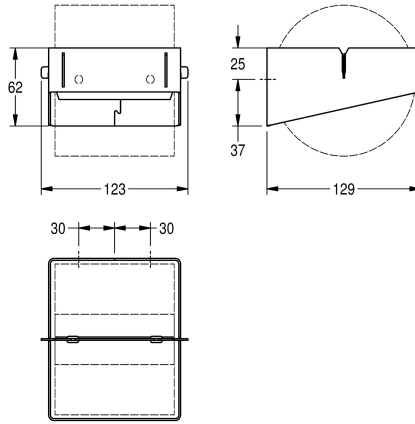

KWC EXOS. Portarotoli di carta igienica

Modell-Linie: EXOS | EXOS675X
Accessori | Portarotoli di carta igienica

KWC-No.

2030031170

Dimensioni 123 x 62 x 129 mm (L x A x P)

Portarotoli di carta igienica singolo per installazione a parete, in acciaio al nichel-cromo, superficie satinata con finitura anti impronta InoxPlus e migliori proprietà di pulizia (easy to clean) spessore 1,5 mm, per rotoli con diametro massimo di 120 mm,

rochetto in acciaio inox con funzione di arresto rotolo integrata, incluso materiale di fissaggio.

Dimensioni 123 x 62 x 129 mm (L x A x P)

Dati tecnici

Profondità massima/diametro del prodotto	120 mm
Larghezza massima del prodotto	110 mm
Capacità	1
Capacità uom	Rotoli
Serratura	NO-LOCK
Materiale	Acciaio inox
Codice materiale	1.4301
Spessore del materiale	1.2 mm
Profondità totale	129 mm
Altezza totale	62 mm
Larghezza complessiva	123 mm
Asse	Si
Trattamento della superficie	INOXPLUS
Tipo di fissaggio	Vite
Tipo di montaggio	Installazione a parete