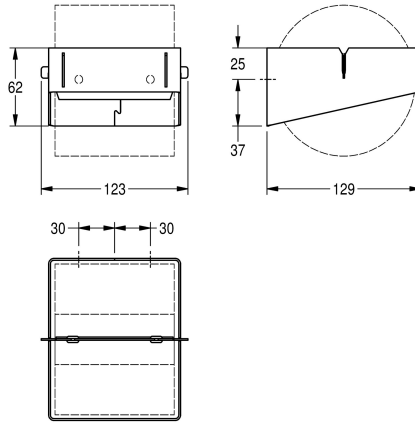

## KWC EXOS. Portarotoli di carta igienica

Modell-Linie: EXOS | EXOS675X  
Accessori | Portarotoli di carta igienica

### KWC-No.

**2030031170**

Dimensioni 123 x 62 x 129 mm (L x A x P)

Portarotoli di carta igienica singolo per installazione a parete, in acciaio al nichel-cromo, superficie satinata con finitura anti impronta InoxPlus e migliori proprietà di pulizia (easy to clean) spessore 1,5 mm, per rotoli con diametro massimo di 120 mm,

rochetto in acciaio inox con funzione di arresto rotolo integrata, incluso materiale di fissaggio.

Dimensioni 123 x 62 x 129 mm (L x A x P)

### Dati tecnici

Profondità massima/diametro del prodotto	120 mm
Larghezza massima del prodotto	110 mm
Capacità	1
Capacità uom	Rotoli
Serratura	NO-LOCK
Materiale	Acciaio inox
Codice materiale	1.4301
Spessore del materiale	1.2 mm
Profondità totale	129 mm
Altezza totale	62 mm
Larghezza complessiva	123 mm
Asse	Si
Trattamento della superficie	INOXPLUS
Tipo di fissaggio	Vite
Tipo di montaggio	Installazione a parete