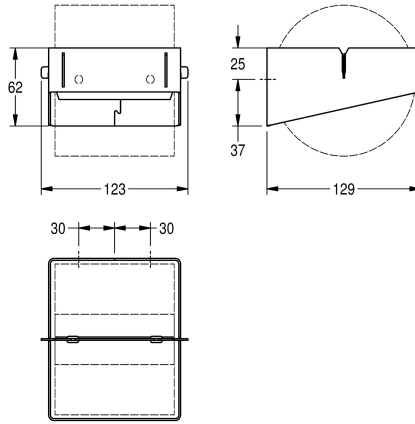

### KWC-No.

**2030031170**

Afmetingen 123 x 62 x 129 mm (B x H x D)

Toiletrolhouder voor opbouwmontage, roestvrij staal, oppervlak zijdemat, met InoxPlus gecoate hoofdbehuizing voor minder vingerafdrukken en met "easy-to-clean" eigenschappen, materiaaldikte 1,5 mm, voor 2 rollen met max. 120 mm diameter,

roestvrijstalen spindel met geïntegreerde rollenstopfunctie, inclusief bevestigingsmateriaal.

Afmetingen 123 x 62 x 129 mm (B x H x D)

### Technical Data

Maximale diepte/diameter van navulling

120 mm

Maximale breedte navulling

110 mm

Vulhoeveelheid

1

Vul hoeveelheid verkoopseenheid

1.2 mm

Totale diepte

129 mm

Totale hoogte

62 mm

Totale breedte

123 mm

Spindel