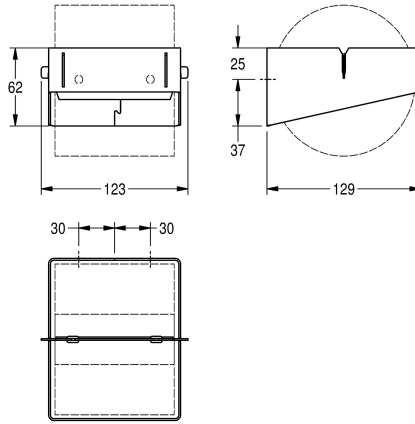

KWC EXOS. Toiletrolhouder

Modell-Linie: EXOS | EXOS675X
Accessoires | Toiletrolhouders

KWC-No.

2030031170

Afmetingen 123 x 62 x 129 mm (B x H x D)

Toiletrolhouder voor opbouwmontage, roestvrij staal, oppervlak zijdemat, met InoxPlus gecoate hoofdbehuizing voor minder vingerafdrukken en met "easy-to-clean" eigenschappen, materiaaldikte 1,5 mm, voor 2 rollen met max. 120 mm diameter,

roestvrijstalen spindel met geïntegreerde rollenstopfunctie, inclusief bevestigingsmateriaal.

Afmetingen 123 x 62 x 129 mm (B x H x D)

Technical Data

Maximale diepte/diameter van navulling

120 mm

Maximale breedte navulling

Roestvrij staal

Materiaalcode

1.4301

Materiaaldikte

1.2 mm

Totale diepte

129 mm

Totale hoogte

62 mm

Totale breedte

123 mm

Spindel

Ja

Oppervlaktebehandeling

INOXPLUS

Type bevestiging