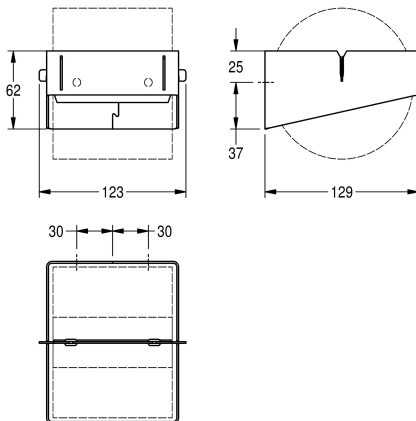

#### KWC-No.

**2030031170**

Wymiary 123 x 62 x 129 mm (szer. x wys. x głęb.)

Uchwyt na papier toaletowy, do montażu natynkowego, stal szlachetna, powierzchnia jedwabisty mat o uszlachetnionym wykończeniu INOXPlus redukującym odciskanie się palców i ułatwiającym utrzymanie w czystości (easy to clean), grubość

materiału 1,5 mm, mieści rolkę o maks. średnicy 120 mm, walek ze stali szlachetnej z funkcją zatrzymania rolki, w komplecie zestaw montażowy.

#### Dane techniczne

Maksymalna głębokość / średnica części zużywalnej

120 mm

Maksymalna szerokość części zużywalnej

110 mm

Pojemność

1

Pojemność ME

1.2 mm

Łączna głębokość

129 mm

Łączna wysokość

62 mm

Łączna szerokość

123 mm

Trzpień obrotowy