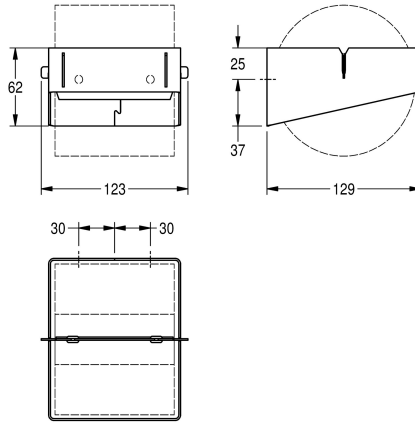

### KWC-No.

**2030031170**

Dimensions 123 x 62 x 129 mm (W x H x D)

Toalettrullehållare för utanpåliggande montage, kromnickelstål, sidenmatt yta med InoxPlus ytbehandling för reducering av fingeravtryck och bättre rengöringsegenskaper (easy to clean),

materialtjocklek 1.5 mm, för rullar vilkas omkrets är max 120 mm, spindel av rostfritt stål med integrerad rullstoppfunktion, inklusive fastsättningsmaterial.

### Technical Data

Maximal djup / diameter förbrukningsmaterial

120 mm

Maximal bredd på förbrukningsmaterial

110 mm

fyllnads kvantitet

1

Fyllnads kvantitet mått

1.2 mm

Övergripande djup

129 mm

Total höjd

62 mm

Total bredd

123 mm

Axel, spole