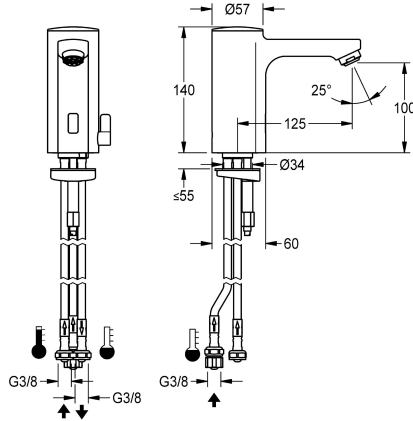

### KWC-Nr.

2030031350

F5E-Mix Standbatterie DN 15 für Waschanlagen, opto-elektronisch gesteuert. Zum Anschluss mittels Schläuchen an offene Untertischspeicher. Steuerelektronik, Magnetventilkartusche, 6 V Lithium Batterie (CR-P2) und Sensor im Ganzmetallgehäuse, Messing poliert verchromt. Temperaturwahlhebel mit einstellbarem, verdrehsicherem Temperaturanschlag sowie Verschlussblende für