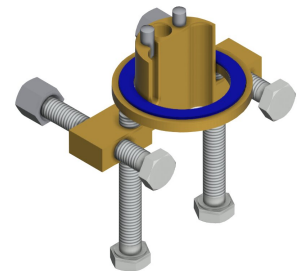

Verdrehsicherung für F5S

2030035383
ACXX1001