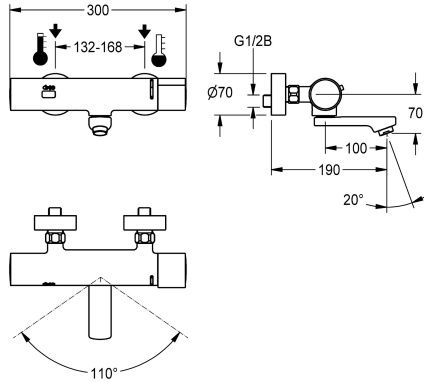

Modell-Linie: F3E | F3ET1002
Kranar | Elektroniska kranar

KWC-No.

2030032506

2030032507

Projection 130 mm

2030026612

Projection 250 mm

Sprut kastare

metall, högblank förkromad mässing. Laminärflödesregulator med integrerad flödesregulator 6.0 l/min. Med justerbara anslutningar med backventiler, silar och rosetter. Öppning 190 mm. Aktiverad hygienspolning 24 timmar efter senaste spolning, säkerhetsavstängning vid konstant reflexion och lagring av statistiska data. Med möjlighet till parameterinställning och kommunikation via dubbelriktad fjärrkontroll (tillval).

med filter

Justerbar flödestid

Funktionell princip

ATT-WS-HYGIENE-FLUSH

Nominell diameter

Inbyggnadsmått

ATT-WS-LOCKINGMECHANISM

Material delar