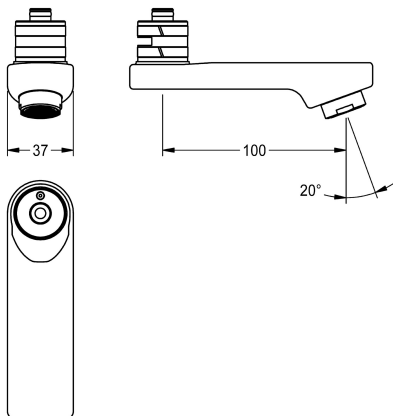

KWC

Otočný výtok, 100 mm

Modell-Linie: F5 | ASXX1001

Příslušenství a funkční díly | Příslušenství Umyvadlové armatury

KWC-No.

2030032671

Aretovatelný otočný výtok pro nástěnné baterie F3 a F5, s regulátorem laminárního proudění 6,0 l/min, rozteč 100 mm.

Technické údaje

Vzdálenost perlátoru

100 mm

Typ baterie

otočný vývod vody

ATT-WS-VOLFLOWRATE3

0,1 l/s