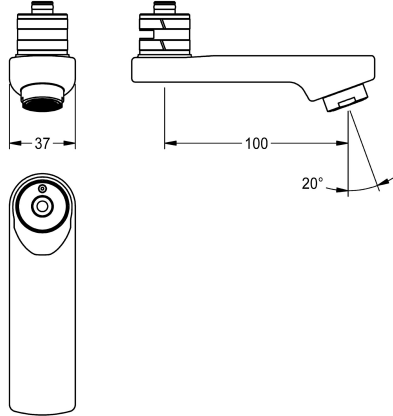

### Schwenkauslauf, 100 mm

Modell-Linie: F5 | ASXX1001

Zubehör und Funktionsteile | Ersatzteile Armaturen

#### KWC-Nr.

**2030032671**

Arretierbarer Schwenkauslauf für F3 und F5 Wandbatterien, mit Laminarstrahlregler 6,0 l/min, Ausladung 100 mm.

#### Technische Daten

Ausladung des Auslaufs

100 mm

Art des Auslaufes

Schwenkauslauf

Volumenstrom bei 3 bar

0,1 l/s