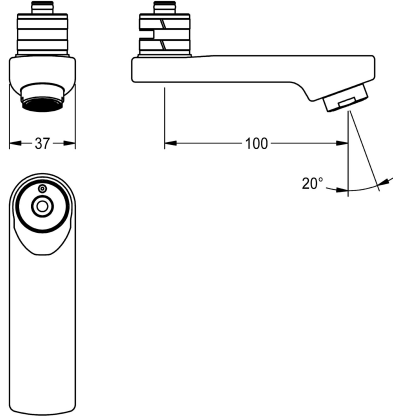

KWC

Sortie pivotante 100 mm

Modell-Linie: F5 | ASXX1001

Pièces de rechange | Pièces de rechange robinetterie

KWC-No.

2030032671

Sortie pivotante bloquante pour robinetteries pour montage mural F3 et F5, avec mousseur à jet laminaire de 6,0 l/min, projection de

100 mm.

Données techniques

Projection de conduit

100 mm

Type de bec

SWIVEL-TUBE-SPOUT

ATT-WS-VOLFLOWRATE3

0,1 l/s