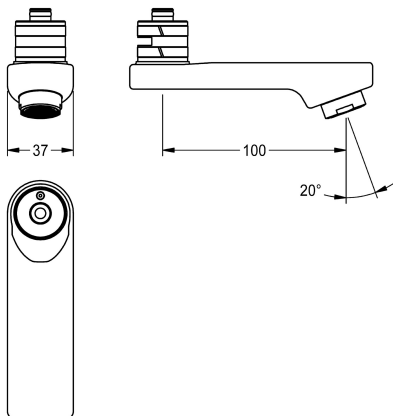

## KWC

Bocca orientabile, 100 mm

Modell-Linie: F5 | ASXX1001

Ricambi | Accessori per rubinetterie per lavabi

### KWC-No.

**2030032671**

Bocca orientabile a bloccaggio per miscelatori da parete F3 e F5 con Aeratore laminare 6,0 l/min, bocca di erogazione 100 mm.

### Dati tecnici

Proiezione bocca

100 mm

Tipologia bocca erogazione

SWIVEL-TUBE-SPOUT

ATT-WS-VOLFLOWRATE3

0,1 l/s