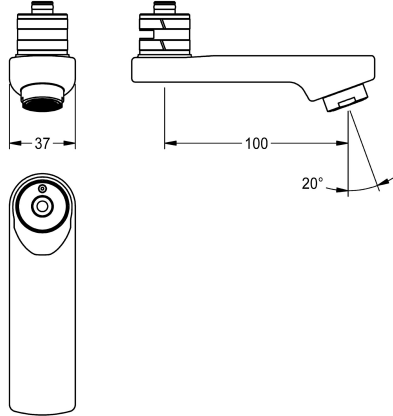

KWC

Zwenkuitloop, 100 mm

Modell-Linie: F5 | ASXX1001

Reserve onderdelen | Reserve-onderdelen kranen

KWC-No.

2030032671

Vergrendelbare zwenkuitloop voor wandkranen F3 en F5, met laminaire straalregelaar 6,0 l/min, uitloopsprong 100 mm.

Technical Data

Lengte uitloop

100 mm

Type uitloop

SWIVEL-TUBE-SPOUT

ATT-WS-VOLFLOWRATE3

0,1 l/s