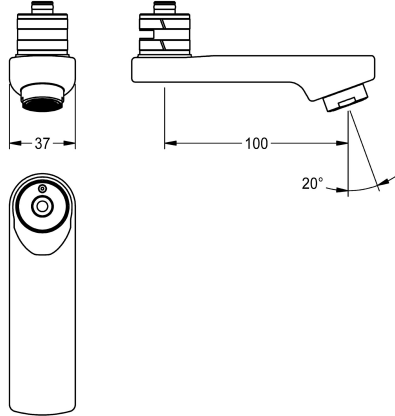

KWC

Wylewka obrotowa, 100 mm

Modell-Linie: F5 | ASXX1001

Aksesoria i elementy funkcyjne | Części zamienne do armatur umywalkowych

KWC-No.

2030032671

Wylewka obrotowa z blokadą do baterii ściennych F3 i F5, z regulatorem przepływu wody 6,0 l/min, wysięg 100 mm.

Dane techniczne

Długość wylewki

100 mm

Rodzaje rur odpływowych

SWIVEL-TUBE-SPOUT

ATT-WS-VOLFLOWRATE3

0,1 l/s