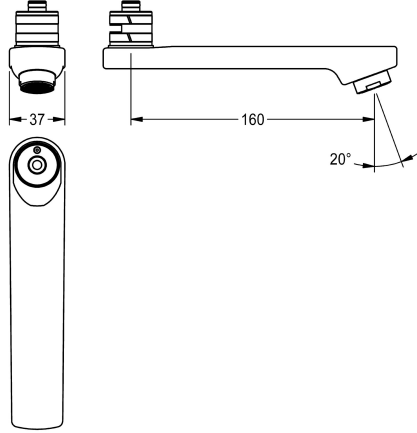

KWC

Otočný výtok, 160 mm

Modell-Linie: F5 | ASXX1002

Příslušenství a funkční díly | Příslušenství Umyvadlové armatury

KWC-No.

2030032815

Aretovatelný otočný výtok pro nástěnné baterie F3 a F5, s regulátorem laminárního proudění 6,0 l/min, rozteč 160 mm.

Technické údaje

Vzdálenost perlátoru

160 mm

Typ baterie

otočný vývod vody