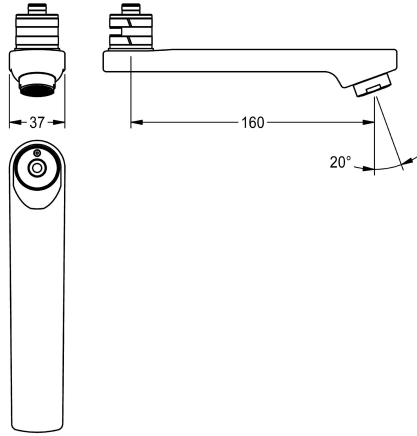

## KWC

Schwenkauslauf, 160 mm

Modell-Linie: F5 | ASXX1002

Zubehör und Funktionsteile | Ersatzteile Armaturen

### KWC-Nr.

**2030032815**

Arretierbarer Schwenkauslauf für F3 und F5 Wandbatterien, mit Laminarstrahlregler 6,0 l/min, Ausladung 160 mm.

### Technische Daten

Ausladung des Auslaufs

160 mm

Art des Auslaufes

Schwenkauslauf