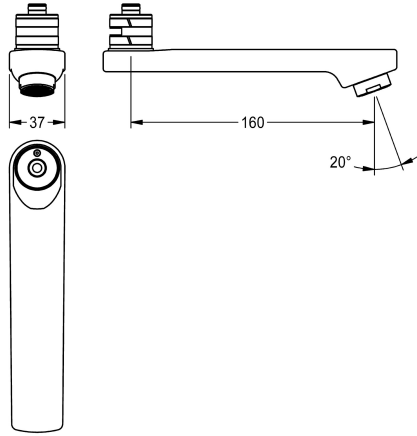

KWC

Schwenkauslauf, 160 mm

Modell-Linie: F5 | ASXX1002

Zubehör und Funktionsteile | Ersatzteile Armaturen

KWC-Nr.

2030032815

Arretierbarer Schwenkauslauf für F3 und F5 Wandbatterien, mit Laminarstrahlregler 6,0 l/min, Ausladung 160 mm.

Technische Daten

Ausladung des Auslaufs

160 mm

Art des Auslaufes

Schwenkauslauf