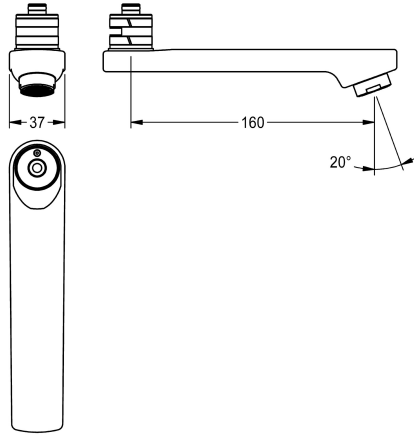

KWC

Schwenkauslauf, 160 mm

Modell-Linie: F5 | ASXX1002

Zubehör und Funktionsteile | Ersatzteile Armaturen

KWC-Nr.

2030032815

Arretierbarer Schwenkauslauf für F3 und F5 Wandbatterien, mit Laminarstrahlregler 6,0 l/min, Ausladung 160 mm.

Technische Daten

Ausladung des Auslaufs

160 mm

Art des Auslaufes

Schwenkauslauf

teamNumber

0