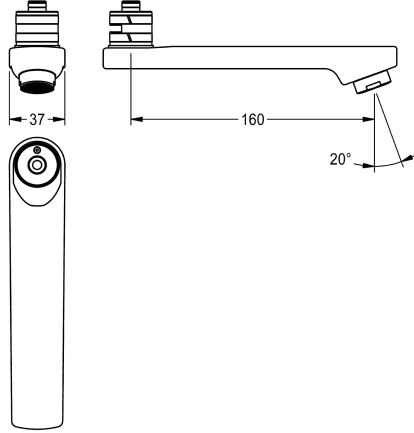

KWC

Schwenkauslauf, 160 mm

Modell-Linie: F5 | ASXX1002

Zubehör und Funktionsteile | Ersatzteile Armaturen

KWC-Nr.

2030032815

Arretierbarer Schwenkauslauf für F3 und F5 Wandbatterien, mit Laminarstrahlregler 6,0 l/min, Ausladung 160 mm.

Technische Daten

Ausladung des Auslaufs

160 mm

Art des Auslaufes

Schwenkauslauf