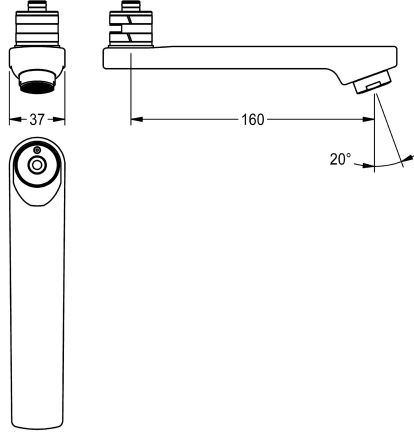

## KWC

Sortie pivotante, 160 mm

Modell-Linie: F5 | ASXX1002

Pièces de rechange | Pièces de rechange robinetterie

### KWC-No.

**2030032815**

Sortie pivotante bloquante pour robinetteries pour montage mural F3 et F5, avec mousseur à jet laminaire de 6,0 l/min, projection de

160 mm.

### Données techniques

Projection de conduit

160 mm

Type de bec

SWIVEL-TUBE-SPOUT