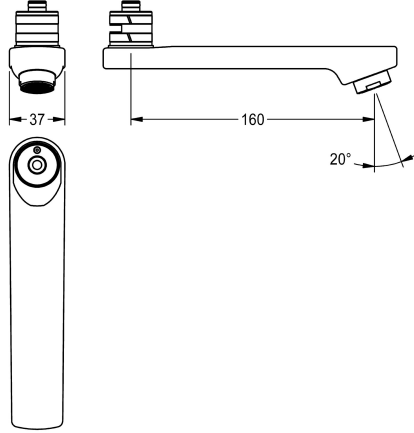

KWC

Bocca orientabile, 160 mm

Modell-Linie: F5 | ASXX1002

Ricambi | Accessori per rubinetterie per lavabi

KWC-No.

2030032815

Bocca orientabile a bloccaggio per miscelatori da parete F3 e F5 con Aeratore laminare 6,0 l/min, bocca di erogazione 160 mm.

Dati tecnici

Proiezione bocca

160 mm

Tipologia bocca erogazione

SWIVEL-TUBE-SPOUT

teamNumber

0