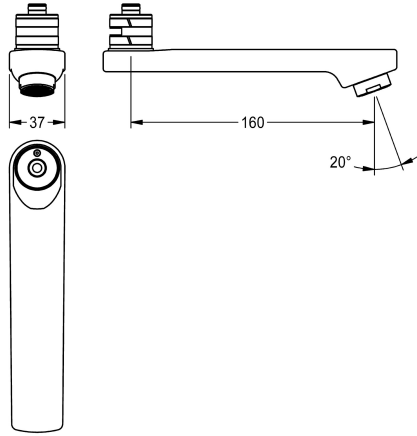

KWC

Bocca orientabile, 160 mm

Modell-Linie: F5 | ASXX1002

Ricambi | Accessori per rubinetterie per lavabi

KWC-No.

2030032815

Bocca orientabile a bloccaggio per miscelatori da parete F3 e F5 con Aeratore laminare 6,0 l/min, bocca di erogazione 160 mm.

Dati tecnici

Proiezione bocca

160 mm

Tipologia bocca erogazione

SWIVEL-TUBE-SPOUT