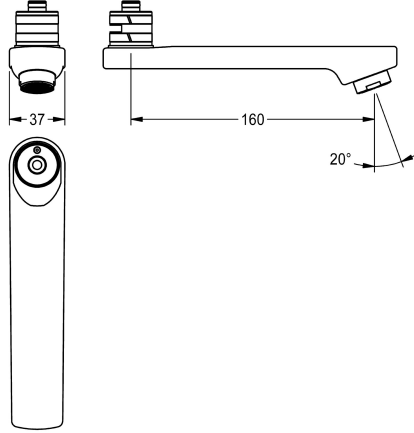

KWC

Zwenkuitloop, 160 mm

Modell-Linie: F5 | ASXX1002

Reserve onderdelen | Reserve-onderdelen kranen

KWC-No.

2030032815

Vergrendelbare zwenkuitloop voor wandkranen F3 en F5, met laminaire straalregelaar 6,0 l/min, uitloopsprong 160 mm.

Technical Data

Lengte uitloop

160 mm

Type uitloop

SWIVEL-TUBE-SPOUT