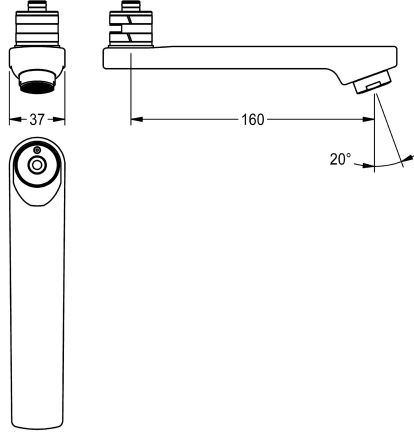

KWC

Wylewka obrotowa, 160 mm

Modell-Linie: F5 | ASXX1002

Aksesoria i elementy funkcyjne | Części zamienne do armatury umywalkowych

KWC-No.

2030032815

Wylewka obrotowa z blokadą do baterii ściennych F3 i F5, z regulatorem przepływu wody 6,0 l/min, wysięg 160 mm.

Dane techniczne

Długość wylewki

160 mm

Rodzaje rur odpływowych

SWIVEL-TUBE-SPOUT