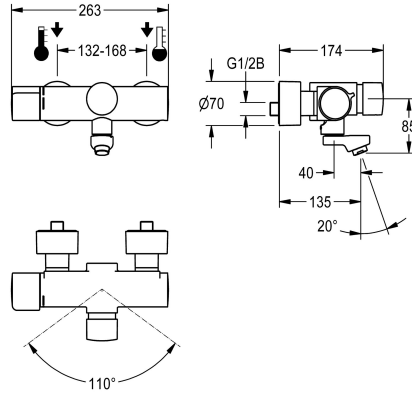

### KWC-No.

**2030032963**

Longitud de 195 mm

**2030032959**

Longitud de 135 mm

**2030032967**

Longitud de 255 mm

### Vaciado del desagüe

195 mm

135 mm

255 mm

F5S-Therm Grifo mural de termostato con cierre automático DN 15 para instalación en superficie con salida orientable y bloqueable, para instalaciones de lavabo. Con control hidráulico, para conexión al agua caliente y fría. Con instalación para unidad higiénica opcional que permite realizar una descarga higiénica automática y almacenamiento de datos estadísticos. Cartucho de cierre automático FRAMIC, con control hidráulico, sin mantenimiento y sin estancamiento, con tecnología de discos de cerámica, con cierre automático, independiente de la presión de flujo, gracias a su diseño de separación de medios. Duración de flujo ajustable de

forma continua. Termostato con mango de metal con tope de temperatura ajustable y con protección antigiro, con la posibilidad de realizar una desinfección térmica manual. Carcasa Safe-Touch, con protección antiquemaduras, versión totalmente metálica, en latón cromado y de alto brillo. Regulador de chorro laminar con regulador de caudal integrado de 6,0 l/min. Con conexiones ajustables y bloqueables con válvulas de retención y filtros, completamente ocultos por medio de rosetas atornillables con ajuste de profundidad. Longitud de 135 mm.