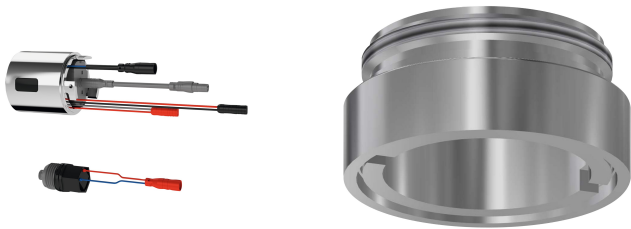

KWC F5S-Therm

Grifo mural de termostato con cierre automático

Modell-Linie: F5S | F5ST1001

Griferías de lavabo | Grifos temporizados

Apagado de seguridad	No
Insonorización	No
ATT-WS-SPOUT	ROTATING-BOT
Vaciado del desagüe	135 mm
Tratamiento de la superficie	Cromado
ATT-WS-SURTREATFIT	POLISHED
ATT-WS-TEMPERATURELIMIT	Si
Desinfección térmica	Desinfección térmica manual
Tipo de montaje	Montaje a pared
Tipo de operación	Accionamiento manual
Tipo de grifo	Grifo mural
ATT-WS-VOLFLOWRATE3	0.1 l/s
ATT-WS-WATCON	SUNION
Color acento	NONE
Color primario	CHROME-GLOSSY

Accesorios opcionales