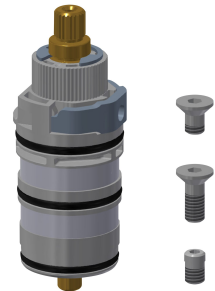

Grifo mural de termostato con cierre automático

Modell-Linie: F5S | F5ST1002

Griferías de lavabo | Grifos temporizados

Apagado de seguridad	No
Insonorización	No
ATT-WS-SPOUT	ROTATING-BOT
Vaciado del desagüe	195 mm
Tratamiento de la superficie	Cromado
ATT-WS-SURTREATFIT	POLISHED
ATT-WS-TEMPERATURELIMIT	Si
Desinfección térmica	Desinfección térmica manual
Tipo de montaje	Montaje a pared
Tipo de operación	Accionamiento manual
Tipo de grifo	Grifo mural
ATT-WS-VOLFLOWRATE3	0.1 l/s
ATT-WS-WATCON	SUNION
Color acento	NONE
Color primario	CHROME-GLOSSY

Accesorios opcionales

Unidad higiénica

2030041162
ACST9001

Carcasa perlator con protección antirrobo

2000104778
ZTAPS0005

Piezas de recambio

Plaquitas de cubierta

2030003258

Mango selector de temperatura

2030050541

Tope de temperatura

2030003296

Termopar

2030003300

KWC F5S-Therm

Grifo mural de termostato con cierre automático