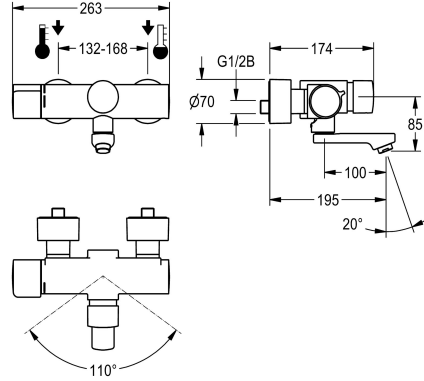

KWC F5S-Therm

Grifo mural de termostato con cierre automático

Modell-Linie: F5S | F5ST1002

Griferías de lavabo | Grifos temporizados

KWC-No.

2030032963

Longitud de 195 mm

2030032959

Longitud de 135 mm

2030032967

Longitud de 255 mm

Vaciado del desagüe

195 mm

135 mm

255 mm

F5S-Therm Grifo mural de termostato con cierre automático DN 15 para instalación en superficie con salida orientable y bloqueable, para instalaciones de lavabo. Con control hidráulico, para conexión al agua caliente y fría. Con instalación para unidad higiénica opcional que permite realizar una descarga higiénica automática y almacenamiento de datos estadísticos. Cartucho de cierre automático FRAMIC, con control hidráulico, sin mantenimiento y sin estancamiento, con tecnología de discos de cerámica, con cierre automático, independiente de la presión de flujo, gracias a su diseño de separación de medios. Duración de flujo ajustable de

forma continua. Termostato con mango de metal con tope de temperatura ajustable y con protección antigiro, con la posibilidad de realizar una desinfección térmica manual. Carcasa Safe-Touch, con protección antiquemaduras, versión totalmente metálica, en latón cromado y de alto brillo. Regulador de chorro laminar con regulador de caudal integrado de 6,0 l/min. Con conexiones ajustables y bloqueables con válvulas de retención y filtros, completamente ocultos por medio de rosetas atornillables con ajuste de profundidad. Longitud de 195 mm.

Mecanismo de activación

ATT-WS-HYGIENE-FLUSH

Diámetro de entrada

Diámetro de entrada

ATT-WS-LOCKINGMECHANISM

Material

Tiempo de descarga máximo

Presión de caudal mínimo