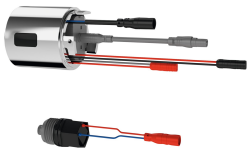

KWC F5S-Therm

Grifo mural de termostato con cierre automático

Modell-Linie: F5S | F5ST1002

Griferías de lavabo | Grifos temporizados

Apagado de seguridad	No
Insonorización	No
ATT-WS-SPOUT	ROTATING-BOT
Vaciado del desagüe	195 mm
Tratamiento de la superficie	Cromado
ATT-WS-SURTREATFIT	POLISHED
ATT-WS-TEMPERATURELIMIT	Si
Desinfección térmica	Desinfección térmica manual
Tipo de montaje	Montaje a pared
Tipo de operación	Accionamiento manual
Tipo de grifo	Grifo mural
ATT-WS-VOLFLOWRATE3	0.1 l/s
ATT-WS-WATCON	SUNION
Color acento	NONE
Color primario	CHROME-GLOSSY

Accesorios opcionales

Unidad higiénica

2030041162
ACST9001