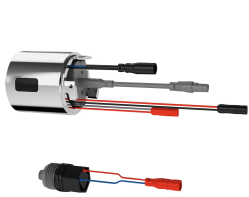

KWC F5S-Therm

Grifo mural de termostato con cierre automático

Modell-Linie: F5S | F5ST1003

Griferías de lavabo | Grifos temporizados

Apagado de seguridad	No
Insonorización	No
ATT-WS-SPOUT	ROTATING-BOT
Vaciado del desagüe	255 mm
Tratamiento de la superficie	Cromado
ATT-WS-SURTREATFIT	POLISHED
ATT-WS-TEMPERATURELIMIT	Si
Desinfección térmica	Desinfección térmica manual
Tipo de montaje	Montaje a pared
Tipo de operación	Accionamiento manual
Tipo de grifo	Grifo mural
ATT-WS-VOLFLOWRATE3	0.1 l/s
ATT-WS-WATCON	SUNION
Color acento	NONE
Color primario	CHROME-GLOSSY

Accesorios opcionales

Unidad higiénica

2030041162
ACST9001