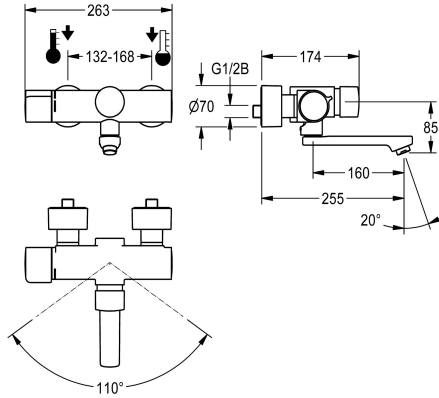

KWC F5S-Therm

Grifo mural de termostato con cierre automático

Modell-Linie: F5S | F5ST1003

Griferías de lavabo | Grifos temporizados

KWC-No.

2030032963

Longitud de 195 mm

2030032959

Longitud de 135 mm

2030032967

Longitud de 255 mm

Vaciado del desagüe

195 mm

135 mm

255 mm

F5S-Therm Grifo mural de termostato con cierre automático DN 15 para instalación en superficie con salida orientable y bloqueable, para instalaciones de lavabo. Con control hidráulico, para conexión al agua caliente y fría. Con instalación para unidad higiénica opcional que permite realizar una descarga higiénica automática y almacenamiento de datos estadísticos. Cartucho de cierre automático FRAMIC, con control hidráulico, sin mantenimiento y sin estancamiento, con tecnología de discos de cerámica, con cierre automático, independiente de la presión de flujo, gracias a su diseño de separación de medios. Duración de flujo ajustable de

forma continua. Termostato con mango de metal con tope de temperatura ajustable y con protección antigiro, con la posibilidad de realizar una desinfección térmica manual. Carcasa Safe-Touch, con protección antiquemaduras, versión totalmente metálica, en latón cromado y de alto brillo. Regulador de chorro laminar con regulador de caudal integrado de 6,0 l/min. Con conexiones ajustables y bloqueables con válvulas de retención y filtros, completamente ocultos por medio de rosetas atornillables con ajuste de profundidad. Longitud de 255 mm.

Mecanismo de activación

ATT-WS-HYGIENE-FLUSH

Diámetro de entrada

Diámetro de entrada

ATT-WS-LOCKINGMECHANISM

Material

Tiempo de descarga máximo

Presión de caudal mínimo