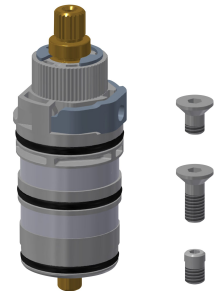

Grifo mural de termostato con cierre automático

Modell-Linie: F5S | F5ST1003

Griferías de lavabo | Grifos temporizados

Apagado de seguridad	No
Insonorización	No
ATT-WS-SPOUT	ROTATING-BOT
Vaciado del desagüe	255 mm
Tratamiento de la superficie	Cromado
ATT-WS-SURTREATFIT	POLISHED
ATT-WS-TEMPERATURELIMIT	Si
Desinfección térmica	Desinfección térmica manual
Tipo de montaje	Montaje a pared
Tipo de operación	Accionamiento manual
Tipo de grifo	Grifo mural
ATT-WS-VOLFLOWRATE3	0.1 l/s
ATT-WS-WATCON	SUNION
Color acento	NONE
Color primario	CHROME-GLOSSY

Accesorios opcionales

Unidad higiénica

2030041162
ACST9001

Carcasa perlator con protección antirrobo

2000104778
ZTAPS0005

Piezas de recambio

Plaquitas de cubierta

2030003258

Mango selector de temperatura

2030050541

Tope de temperatura

2030003296

Termopar

2030003300

KWC F5S-Therm

Grifo mural de termostato con cierre automático