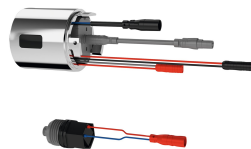

Hygienická jednotka pro F5S-Therm

2030041162
ACST9001