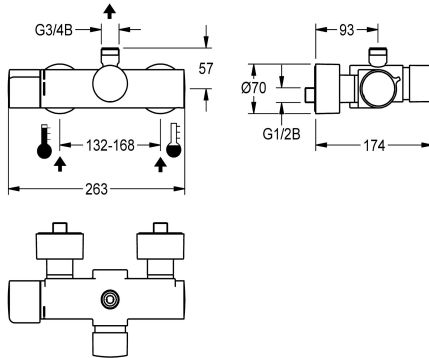

KWC F5S-Therm

Samouzavírací termostatická nástěnná baterie

Modell-Linie: F5S | F5ST2001

Sprchové armatury | Hydraulicky řízené sprchy

KWC-No.

2030032978

2030036208

s automatickým vyprazdňováním sprchové trubky

Automaticky vypouštěné sprchové potrubí

Ne

ano

F5S-Therm - samouzavírací termostatická nástěnná baterie DN 15 k montáži na omítku, pro sprchy. Hydraulicky řízená, k připojení na teplou a studenou vodu. Se zařízením pro volitelnou hygienickou jednotku k provádění automatického hygienického proplachování a ukládání statistických údajů. Samouzavírací kartuše FRAMIC, hydraulicky řízená, nenáročná na údržbu a eliminující stagnaci vody, s keramickými destičkami, se samočinným zavíráním, nezávislá na dynamickém tlaku díky konstrukci oddělující média. Plynule nastavitelná doba průtoku. Termostat s kovovou rukojetí s

nastavitelným teplotním dorazem a pojistkou proti přetočení, s možností ručně prováděné termické dezinfekce. Těleso Safe Touch chrání před popálením s horním vývodem G 3/4 B, k připojení odtokového oblouku nebo nadomítkové sprchové trubky. Celkové provedení, leštěná chromovaná mosaz. S nastavitelnými a uzavíratelnými přípojkami se zábranou zpětného toku a sítky, zcela zakrytými hloubkově nastavitelnými šroubovacími rozetami.

Technické údaje

Dodatečná spojení

ATT-WS-BACKFLOWPREVENTER

Výpočet průtoku studené vody

Výpočet průtoku teplé vody

Cirkulace

ATT-WS-COMPA30000

Připojení s pláceným zásobníkem vody

s filtrem

Nastavitelná doba průtoku

Ovládní

ATT-WS-HANDSHOWER

ATT-WS-HYGIENE-FLUSH

Nominální průměr

Velikost přívodní trubky

ATT-WS-LOCKINGMECHANISM

Materiál armatury

Maximální doba průtoku

Minimální tlak průtoku

Minimální doba průtoku

Typ směšování

ATT-WS-ROSETTES

Ne

ano

0.15 l/s

0.15 l/s

Ne

Ne

není možné

ano

ano

s hydraulickým automatickým zavíráním

Ne

připraveno

DN 15

G 1/2 B

TOP-CERAMIC

mosaz

35 Sekundy

1 bar

5 Sekundy

s termostatem

ano