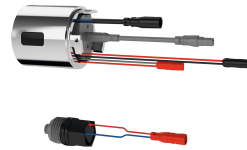

Hygieniayksikkö

2030041162
ACST9001

Varaosat