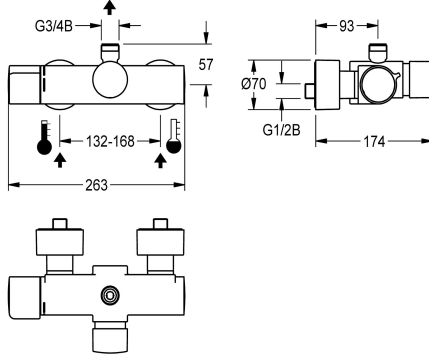

KWC F5S-Therm Itsesulkeutuva termostaattihana

Modell-Linie: F5S | F5ST2001

Suihkut ja suihkupaneelit | Itsesulkeutuvat suihkut

KWC-No.

2030032978

G 3/4 B.

Suihkuputki kuivaus

Ei

Itsesulkeutuva termostaattilla varustettu F5S-Therm-seinähana, DN 15, seinäkiinnityksellä, suihkutiloihin. Hydraulisesti ohjattava, liitäntä lämpimään ja kylmään veteen. Valinnaisen hygieniayksikön liittäntä mahdollisuudella automaattisen hygieniahuuhtelun suorittamiseen sekä tilastotietojen tallennukseen. FRAMIC-toimiosa; hydraulisesti ohjattu, vähän huoltoa tarvitseva ja tukkeutumaton, keraamisella kiekkokotiteknikalla, erottava rakenne mahdollistaa virtauspaineesta riippumattoman toiminnan. Virtausaika säädettävissä portaattomasti. Termostaatti metallikahvalla.

säädettävällä ja tahattomalta kääntämiseltä suojatulla lämpötilanrajoittimella sekä manuaalisen termisen desinfiointin suorittamisen mahdollisuudella. Palovammaturvallinen Safe-Touch-runko ylöspäin suuntautuvalla poistoputkella, G 3/4 B, poistokaareen tai seinän sisäiseen putkeen asennettavaksi. Täysmetallirakenne kromattua ja kiillotettua messinkiä. Säädettävillä ja lukittavilla takaisinvirtauksen estävillä liittimillä ja sihdellä, kokonaan peitetty kierrettävillä peitelevyillä joiden syvyys on säädettävissä.

Tekniset tiedot

Lisä liitännät

ATT-WS-BACKFLOWPREVENTER

Juomaveden laskentavirtaama

Kuuman veden laskentavirtaama

Kierto

Yhteensopiva Aqua3000Open

Liitäntä maksulliseen juomavesiautomaattiin

suodattimella

Säädettävä virtausaika

Toiminnallinen periaate

ATT-WS-HANDSHOWER

ATT-WS-HYGIENE-FLUSH

Nimellinen halkaisija

Sisääntuloaukon koko

ATT-WS-LOCKINGMECHANISM

liittimen materiaali

Maksimi virtausaika

Minimi virtauspaine

Minimi virtausaika

Sekoituksen tyyppi

ATT-WS-ROSETTES

Hätä sulku

Suihkuputki kuivaus

Ei

Kyllä

0.15 l/s

0.15 l/s

Ei

Ei

Ei mahdollinen

Kyllä

Kyllä

hydraulisesti itsesulkeutuva

Ei

Valmistettu

DN 15

G 1/2 B

TOP-CERAMIC

Messinki

35 Sekunnit

1 baari

5 Sekunnit

Termostaattilla

Kyllä

Ei

Ei