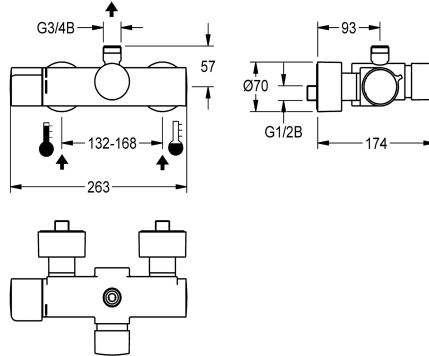

KWC F5S-Therm

Mitigeur thermostatique à fermeture automatique

Modell-Linie: F5S | F5ST2001

Douches | Douches à commande hydraulique

KWC-No.

2030032978

2030036208

Avec vidange automatique du tuyau de douche

Tuyau de vidage de douche

Non

Oui

Mitigeur thermostatique mural à arrêt automatique F5S-Therm DN 15, pour douches. À commande hydraulique, pour le raccordement sur les arrivées d'eau chaude et d'eau froide. Avec un mécanisme pour une unité hygiénique optionnelle permettant un rinçage hygiénique de l'eau automatique et une sauvegarde des données statistiques. Cartouche mélangeuse à arrêt automatique FRAMIC, à commande hydraulique, nécessitant peu de maintenance et sans stagnation, avec technique à disques de céramique, fermeture automatique et indépendante de la pression de débit grâce à la construction à fluides séparés. Durée d'écoulement réglable en

continu. Thermostat avec poignée métallique avec butée de température réglable et sans torsion, possibilité de réalisation d'une désinfection thermique manuelle. Boîtier « Safe Touch » avec protection contre l'ébouillantage et sortie par le haut, G 3/4 B, pour le montage d'un coude de sortie ou d'un tube de douche mural. Structure entièrement métallique, laiton chromé poli. Avec raccords ajustables sans torsion possible, clapets anti-retour et filtres, entièrement recouverts par des rosaces à visser réglables en profondeur.

Données techniques

Connexions supplémentaires

ATT-WS-BACKFLOWPREVENTER

Calcul débit de l'eau froide

Calcul débit de l'eau chaude

Circulation

ATT-WS-COMPA30000

Connexion avec distributeur d'eau payante

avec filtre

Durée d'écoulement réglable

Principe de fonctionnement

ATT-WS-HANDSHOWER

ATT-WS-HYGIENE-FLUSH

Diamètre intérieur

Taille de l'alimentation

ATT-WS-LOCKINGMECHANISM

Matière de l'installation

Durée maximale de rinçage

Pression dynamique minimale

Durée d'écoulement minimum

Type de mélangeur

ATT-WS-ROSETTES

Non

Oui

0.15 l/s

0.15 l/s

Non

Non

Pas possible

Oui

Oui

Fermeture automatique hydraulique

Non

Préparé

DN 15

G 1/2 B

TOP-CERAMIC

Laiton

35 Secondes

1 Bar

5 Secondes

Avec thermostatique

Oui