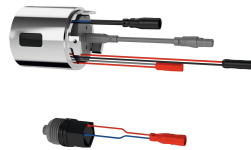

Unité d'hygiène

2030041162
ACST9001

Pièces de rechange