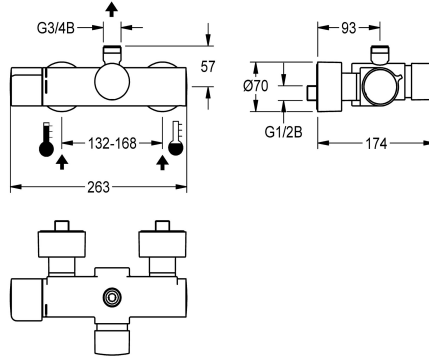

KWC F5S-Therm Zelfsluitende thermostaatwandkraan

Modell-Linie: F5S | F5ST2001
Douches | Zelfsluitende douchekranen

KWC-No.

2030032978

2030036208

Met automatische douchebuisleiding

Douchepijp spui

Neen

Ja

F5S-Therm zelfsluitende thermostaatwandkraan DN 15 voor opbouwmontage, voor douches. Hydraulisch gestuurd, voor aansluiting op warm en koud water. Met inrichting voor optionele hygiënische eenheid voor de uitvoering van een automatische hygiënische spoeling en opslag van statistische gegevens. Zelfsluitende FRAMIC-patroon, hydraulisch gestuurd, onderhoudsarm en stagnatievrij, met keramische schijftechniek, automatisch sluitend, onafhankelijk van de stromingsdruk dankzij de constructie met gescheiden kamers. Stromingstijd traploos

instelbaar. Thermostaat met metalen greep met instelbare en tegen doordraaien beveiligde temperatuuraanslag, met mogelijkheid voor de uitvoering van een handmatige thermische desinfectie. Verbrandingsveilige Safe-Touch-behuizing met afvoer naar boven, G 3/4 B, voor de montage van afvoerbochten of doucheleiding voor opbouwmontage. Volledig uitgevoerd in metaal, messing gepolijst verchroomd. Met verstelbare en afsluitbare aansluitingen met terugslagbegrenzers en zeven, volledig afgedekt door in diepte verstelbare schroefrozetten.

Technical Data

Extra aansluitingen

ATT-WS-BACKFLOWPREVENTER

Debiet koud water

Debiet warm water

Circulatie

ATT-WS-COMPA30000

Verbinding met betaalde waterafgifte

met filter

Instelbare looptijd

Weringsprincipe

ATT-WS-HANDSHOWER

Hygiënespoeling

Diameter nominaal

Inlaat omvang

ATT-WS-LOCKINGMECHANISM

Materiaal montage

Maximale looptijd

Minimum dynamische druk

Minimale looptijd

Type menging

ATT-WS-ROSETTES

Neen

Ja

0.15 l/s

0.15 l/s

Neen

Neen

Niet mogelijk

Ja

Ja

Hydraulisch zelfsluitend

Neen

Vorbereid

DN 15

G 1/2 B

TOP-CERAMIC

Messing

35 Seconden

1 bar

5 Seconden

Met thermostaat

Ja