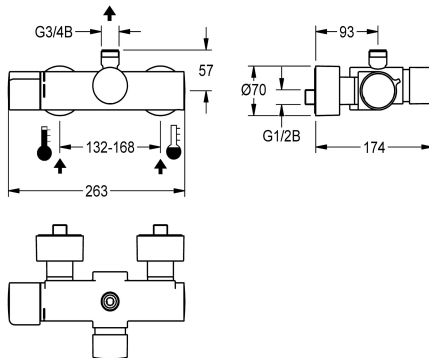

KWC F5S-Therm Zelfsluitende thermostaatwandkraan

Modell-Linie: F5S | F5ST2001

Douches | Zelfsluitende douchekranen

KWC-No.

2030032978

2030036208

Met automatische douchebuisleiding

Douchepijp spui

Neen

Ja

F5S-Therm zelfsluitende thermostaatwandkraan DN 15 voor opbouwmontage, voor douches. Hydraulisch gestuurd, voor aansluiting op warm en koud water. Met inrichting voor optionele hygiënische eenheid voor de uitvoering van een automatische hygiënische spoeling en opslag van statistische gegevens. Zelfsluitende FRAMIC-patroon, hydraulisch gestuurd, onderhoudsarm en stagnatievrij, met keramische schijftechniek, automatisch sluitend, onafhankelijk van de stromingsdruk dankzij de constructie met gescheiden kamers. Stromingstijd traploos

instelbaar. Thermostaat met metalen greep met instelbare en tegen doordraaien beveiligde temperatuuranslag, met mogelijkheid voor de uitvoering van een handmatige thermische desinfectie. Verbrandingsveilige Safe-Touch-behuizing met afvoer naar boven, G 3/4 B, voor de montage van afvoerbochten of doucheleiding voor opbouwmontage. Volledig uitgevoerd in metaal, messing gepolijst verchroomd. Met verstelbare en afsluitbare aansluitingen met terugslagbegrenzers en zeven, volledig afgedekt door in diepte verstelbare schroefrozetten.

Technical Data

Extra aansluitingen

ATT-WS-BACKFLOWPREVENTER

Debiet koud water

Debiet warm water

Circulatie

ATT-WS-COMPA30000

Verbinding met betaalde waterafgifte

met filter

Instelbare looptijd

Weringsprincipe

ATT-WS-HANDSHOWER

Hygiënespoeling

Diameter nominaal

Inlaat omvang

ATT-WS-LOCKINGMECHANISM

Materiaal montage

Maximale looptijd

Minimum dynamische druk

Minimale looptijd

Type menging

ATT-WS-ROSETTES

Neen

Ja

0.15 l/s

0.15 l/s

Neen

Neen

Niet mogelijk

Ja

Ja

Hydraulisch zelfsluitend

Neen

Vorbereid

DN 15

G 1/2 B

TOP-CERAMIC

Messing

35 Seconds

1 bar

5 Seconds

Met thermostaat

Ja